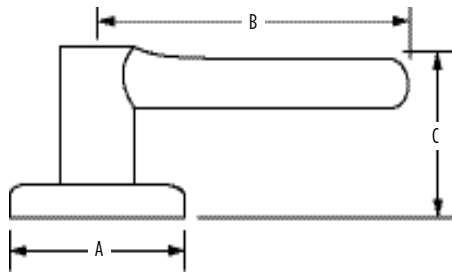

### FONCTIONS DISPONIBLES :

Passage

Intimité

Entrée

Inactif

HSL		 20 min.	Nickel Satin	Chrome Satin	Matte Black
Passage	GLC101 HSL RDT	<input type="checkbox"/>	<input type="checkbox"/>	<input type="checkbox"/>	<input type="checkbox"/>
Intimité	GLC331 HSL RDT	<input type="checkbox"/>	<input type="checkbox"/>	<input type="checkbox"/>	<input type="checkbox"/>
Entrée	GLC535 HSL RDT	<input type="checkbox"/>	<input type="checkbox"/>	<input type="checkbox"/>	<input type="checkbox"/>
Inactif	GLC12 HSL RDT	<input type="checkbox"/>	<input type="checkbox"/>	<input type="checkbox"/>	<input type="checkbox"/>

## CARACTÉRISTIQUES

<b>Préparation de porte</b>	Perçage transversal 2 1/8 po Perçage de bord 1 po Face du loquet 1 po x 2 1/4 po
<b>Écartement</b>	Réglable à 2 3/8 po ou 2 3/4 po
<b>Épaisseur de porte</b>	SMT 1 3/8 po - 1 3/4 po KW P&T 1 3/4 po
<b>Cylindre</b>	SmartKey ou KW 5 broches
<b>Têtières</b>	1 po x 2 1/4 po Spécifiez coin rond, coin carré ou coin encastré
<b>Gâches</b>	1-1/8 po ou 2-3/4 po Spécifiez coin rond ou coin carré
<b>Pêne</b>	Course de 1 po
<b>Orientation de porte</b>	Réversible pour les portes main droite et main gauche
<b>ANSI/BHMA</b>	A156.5 Classe 3
<b>ADA</b>	La pièce tournante intérieure est conforme aux exigences ADA 4.13.9
<b>UL</b>	*Répond à une cote de résistance au feu de 3 heures pour toutes les fonctions UL lorsque des loquets frontaux sont utilisés. Répond à 20 minutes avec l'utilisation de Carré, Rayon ou Encastré
<b>ASTM</b>	Tous les produits Weiser sont conformes à la norme ASTM E 331 relative aux essais de pénétration de l'eau

Dimensions	A	B	C	C (à clé)
Hollis (Rose Ronde)	2 5/8 po	4 3/2 po	2 1/2 po	